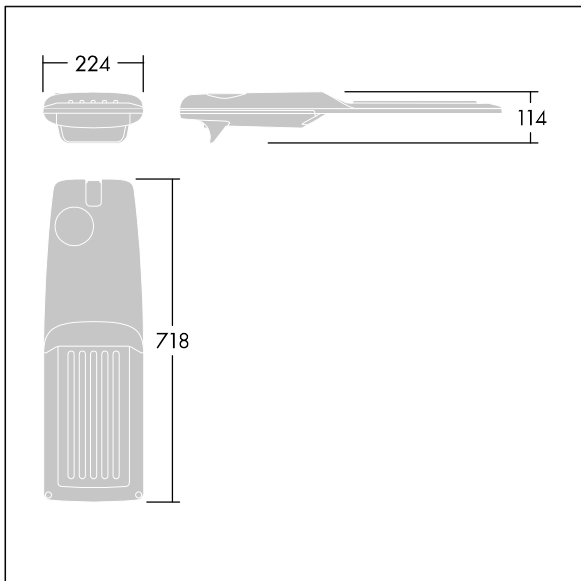

Isaro Pro

THORN

92904723 IP 48L50-740 IVS M BS 3550 CL2 M60 ANT

Isaro Pro

Luminaria vial LED (mediano) con 48 LEDs a 500mA con distribución fotométrica Paso de peatones. Programable Driver LED. , IP66, IK09. Cuerpo en fundición aluminio (EN AC-44300), recubierto de polvo sinterizado con textura antracita (cercano a RAL7043). Acoplamiento: fundición aluminio (EN AC-44300), recubierto de polvo sinterizado con textura antracita (cercano a RAL7043). Cierre: vidrio de 5mm de espesor. Fijación: acero inoxidable. Con LED 4000K.

Dimensiones: 718 x 224 x 114 mm

Potencia de la luminaria: 70,4 W

Flujo luminoso de luminaria: 11435 lm

Rendimiento luminoso de las luminarias: 162 lm/W

Peso: 7,4 kg

Scx: 0.066 m²

TLG_ISRP_F_M_PDB_ANT.jpg

TLG_ISRP_M_LD2.wmf