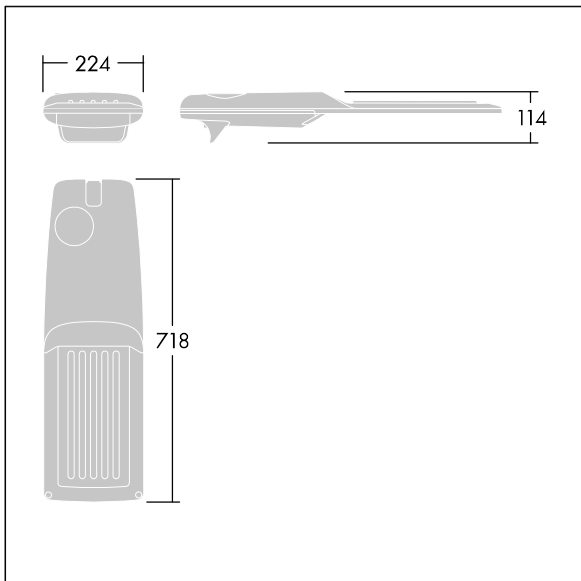

Isaro Pro

THORN

92904724 IP 48L50-740 SR M BS 3550 CL2 M60 ANT

Isaro Pro

Luminaria vial LED (mediano) con 48 LEDs a 500mA con distribución fotométrica vía pública, graduada. Programable Driver LED. , IP66, IK09. Cuerpo en fundición aluminio (EN AC-44300), recubierto de polvo sinterizado con textura antracita (cercano a RAL7043). Acoplamiento: fundición aluminio (EN AC-44300), recubierto de polvo sinterizado con textura antracita (cercano a RAL7043). Cierre: vidrio de 5mm de espesor. Fijación: acero inoxidable. Con LED 4000K.

Dimensiones: 718 x 224 x 114 mm

Potencia de la luminaria: 70,4 W

Flujo luminoso de luminaria: 11474 lm

Rendimiento luminoso de las luminarias: 163 lm/W

Peso: 7,4 kg

Scx: 0.066 m²

TLG_ISRP_F_M_PDB_ANT.jpg

TLG_ISRP_M_LD2.wmf