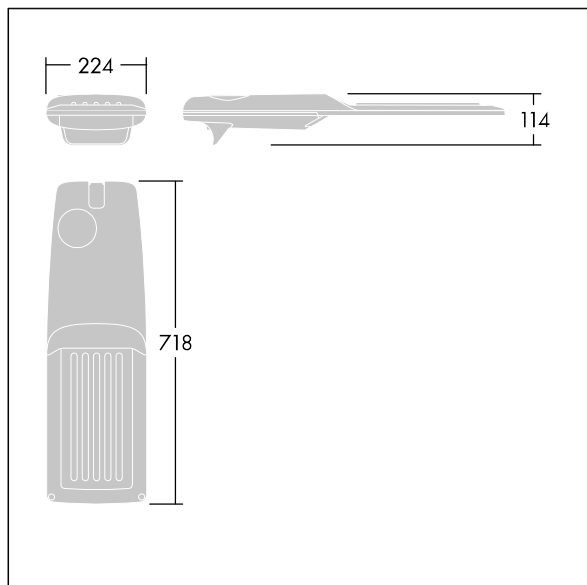

Isaro Pro

THORN

92904724 IP 48L50-740 SR M BS 3550 CL2 M60 ANT

Isaro Pro

Luminaria vial LED (mediano) con 48 LEDs a 500mA con distribución fotométrica vía pública, graduada. Programable Driver LED. , IP66, IK09. Cuerpo en fundición aluminio (EN AC-44300), recubierto de polvo sinterizado con textura antracita (cercano a RAL7043). Acoplamiento: fundición aluminio (EN AC-44300), recubierto de polvo sinterizado con textura antracita (cercano a RAL7043). Cierre: vidrio de 5mm de espesor. Fijación: acero inoxidable. Con LED 4000K.

Dimensiones: 718 x 224 x 114 mm

Potencia de la luminaria: 70,4 W

Flujo luminoso de luminaria: 11474 lm

Rendimiento luminoso de las luminarias: 163 lm/W

Peso: 7,4 kg

Scx: 0.066 m²

TLG_ISRP_F_M_PDB_ANT.jpg

TLG_ISRP_M_LD2.wmf