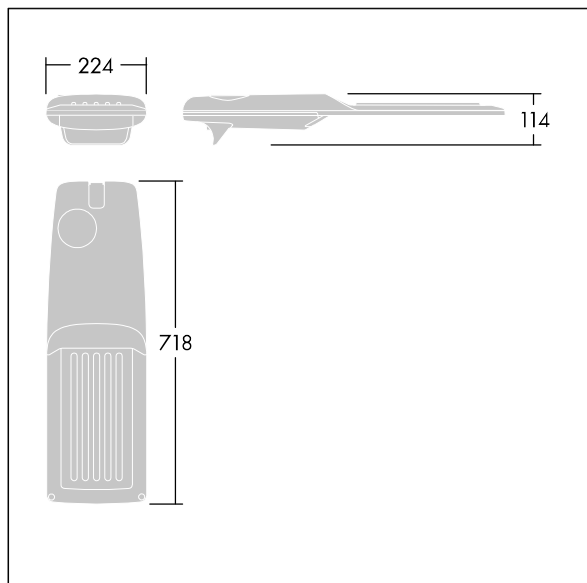

## Isaro Pro

Luminaria vial LED (mediano) con 48 LEDs a 700mA con distribución fotométrica Extra Narrow Road. Programable Driver LED. , IP66, IK09. Cuerpo en fundición aluminio (EN AC-44300), recubierto de polvo sinterizado con textura antracita (cercano a RAL7043). Acoplamiento: fundición aluminio (EN AC-44300), recubierto de polvo sinterizado con textura antracita (cercano a RAL7043). Cierre: vidrio de 5mm de espesor. Fijación: acero inoxidable. Con LED 4000K.

Dimensiones: 718 x 224 x 114 mm

Potencia de la luminaria: 100 W

Flujo luminoso de luminaria: 15548 lm

Rendimiento luminoso de las luminarias: 155 lm/W

Peso: 7,4 kg

Scx: 0.066 m<sup>2</sup>

TLG\_ISRP\_F\_M\_PDB\_ANT.jpg