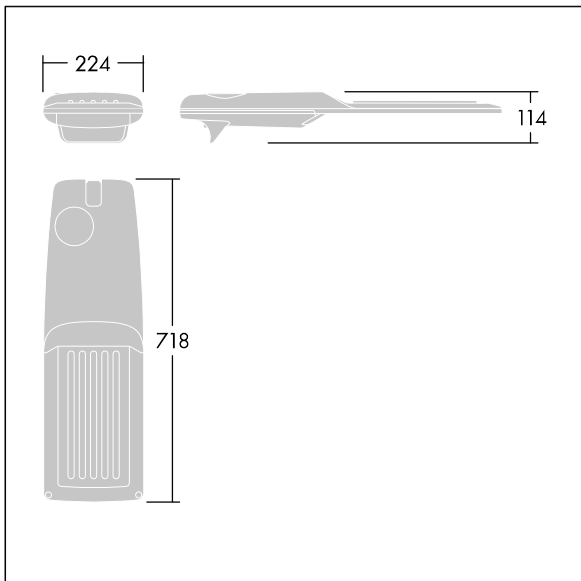

## Isaro Pro

Luminaria vial LED (mediano) con 48 LEDs a 700mA con distribución fotométrica Extra Narrow Road. Programable Driver LED. , IP66, IK09. Cuerpo en fundición aluminio (EN AC-44300), recubierto de polvo sinterizado con textura antracita (cercano a RAL7043). Acoplamiento: fundición aluminio (EN AC-44300), recubierto de polvo sinterizado con textura antracita (cercano a RAL7043). Cierre: vidrio de 5mm de espesor. Fijación: acero inoxidable. Con LED 4000K.

Dimensiones: 718 x 224 x 114 mm

Potencia de la luminaria: 100 W

Flujo luminoso de luminaria: 15548 lm

Rendimiento luminoso de las luminarias: 155 lm/W

Peso: 7,4 kg

Scx: 0.066 m<sup>2</sup>

TLG\_ISRP\_F\_M\_PDB\_ANT.jpg