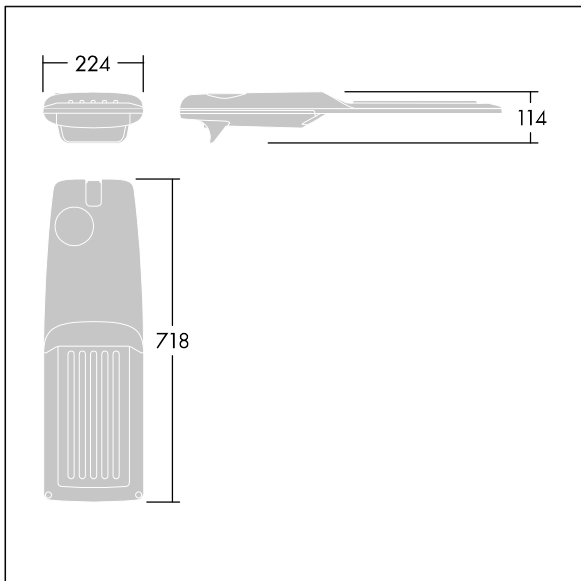

Isaro Pro

THORN

92904727 IP 48L70-740 ES M BS 3550 CL2 M60 ANT

Isaro Pro

Luminaria vial LED (mediano) con 48 LEDs a 700mA con distribución fotométrica Extensive Street. Programable Driver LED. , IP66, IK09. Cuerpo en fundición aluminio (EN AC-44300), recubierto de polvo sinterizado con textura antracita (cercano a RAL7043). Acoplamiento: fundición aluminio (EN AC-44300), recubierto de polvo sinterizado con textura antracita (cercano a RAL7043). Cierre: vidrio de 5mm de espesor. Fijación: acero inoxidable. Con LED 4000K.

Dimensiones: 718 x 224 x 114 mm

Potencia de la luminaria: 100 W

Flujo luminoso de luminaria: 15161 lm

Rendimiento luminoso de las luminarias: 152 lm/W

Peso: 7,4 kg

Scx: 0.066 m²

TLG_ISRP_F_M_PDB_ANT.jpg

TLG_ISRP_M_LD2.wmf