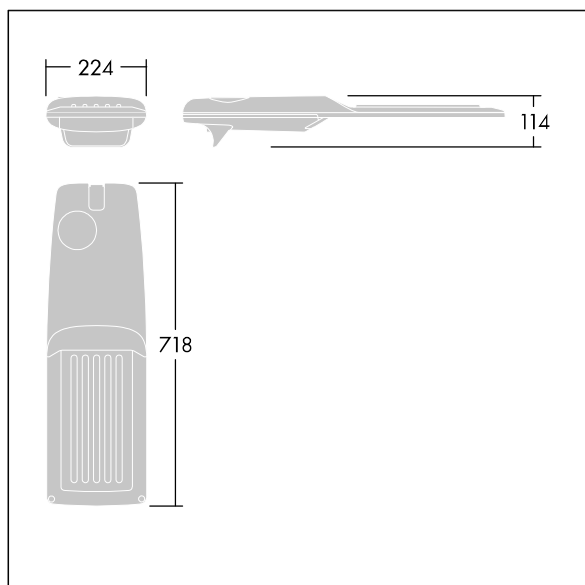

Isaro Pro

THORN

92904730 IP 48L70-740 RWT M BS 3550 CL2 M60 ANT

Isaro Pro

Luminaria vial LED (mediano) con 48 LEDs a 700mA con distribución fotométrica. Programable Driver LED. , IP66, IK09. Cuerpo en fundición aluminio (EN AC-44300), recubierto de polvo sinterizado con textura antracita (cercano a RAL7043). Acoplamiento: fundición aluminio (EN AC-44300), recubierto de polvo sinterizado con textura antracita (cercano a RAL7043). Cierre: vidrio de 5mm de espesor. Fijación: acero inoxidable. Con LED 4000K.

Dimensiones: 718 x 224 x 114 mm

Potencia de la luminaria: 100 W

Flujo luminoso de luminaria: 15953 lm

Rendimiento luminoso de las luminarias: 160 lm/W

Peso: 7,4 kg

Scx: 0.066 m²

TLG_ISRP_F_M_PDB_ANT.jpg

TLG_ISRP_M_LD2.wmf