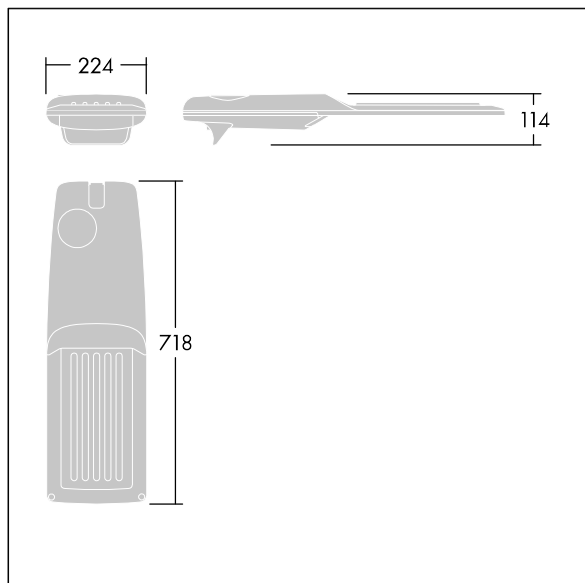

## Isaro Pro

Luminaria vial LED (mediano) con 48 LEDs a 700mA con distribución fotométrica Extra Wide Road. Programable Driver LED. , IP66, IK09. Cuerpo en fundición aluminio (EN AC-44300), recubierto de polvo sinterizado con textura antracita (cercano a RAL7043). Acoplamiento: fundición aluminio (EN AC-44300), recubierto de polvo sinterizado con textura antracita (cercano a RAL7043). Cierre: vidrio de 5mm de espesor. Fijación: acero inoxidable. Con LED 4000K.

Dimensiones: 718 x 224 x 114 mm

Potencia de la luminaria: 100 W

Flujo luminoso de luminaria: 15372 lm

Rendimiento luminoso de las luminarias: 154 lm/W

Peso: 7,4 kg

Scx: 0.066 m<sup>2</sup>

TLG\_ISRP\_F\_M\_PDB\_ANT.jpg