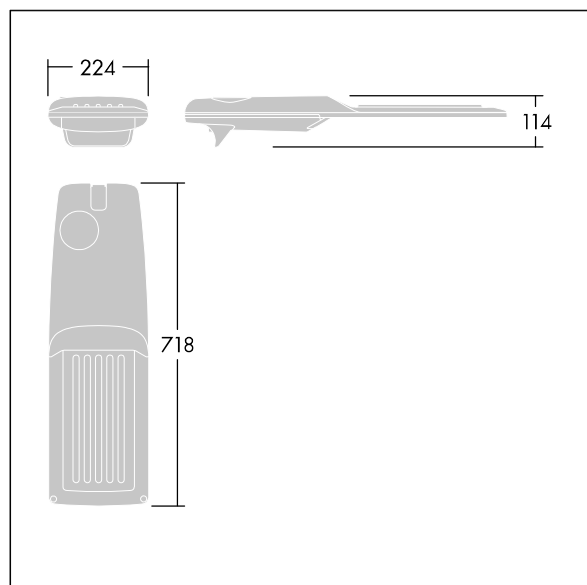

Isaro Pro

92904732 IP 48L70-740 WS M BS 3550 CL2 M60 ANT

THORN

Isaro Pro

Luminaria vial LED (mediano) con 48 LEDs a 700mA con distribución fotométrica. Programable Driver LED. , IP66, IK09. Cuerpo en fundición aluminio (EN AC-44300), recubierto de polvo sinterizado con textura antracita (cercano a RAL7043). Acoplamiento: fundición aluminio (EN AC-44300), recubierto de polvo sinterizado con textura antracita (cercano a RAL7043). Cierre: vidrio de 5mm de espesor. Fijación: acero inoxidable. Con LED 4000K.

Dimensiones: 718 x 224 x 114 mm

Potencia de la luminaria: 100 W

Flujo luminoso de luminaria: 15319 lm

Rendimiento luminoso de las luminarias: 153 lm/W

Peso: 7,4 kg

Scx: 0.066 m²

TLG_ISRP_F_M_PDB_ANT.jpg

TLG_ISRP_M_LD2.wmf