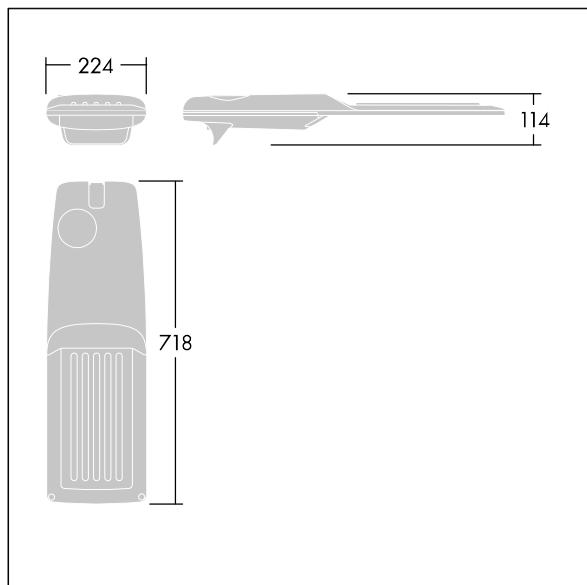

Isaro Pro

THORN

92904733 IP 48L70-740 WSC M BS 3550 CL2 M60 ANT

Isaro Pro

Luminaria vial LED (mediano) con 48 LEDs a 700mA con distribución fotométrica Wide Street & Comfort. Programable Driver LED. , IP66, IK09. Cuerpo en fundición aluminio (EN AC-44300), recubierto de polvo sinterizado con textura antracita (cercano a RAL7043). Acoplamiento: fundición aluminio (EN AC-44300), recubierto de polvo sinterizado con textura antracita (cercano a RAL7043). Cierre: vidrio de 5mm de espesor. Fijación: acero inoxidable. Con LED 4000K.

Dimensiones: 718 x 224 x 114 mm

Potencia de la luminaria: 100 W

Flujo luminoso de luminaria: 15337 lm

Rendimiento luminoso de las luminarias: 153 lm/W

Peso: 7,4 kg

Scx: 0.066 m²

TLG_ISRP_F_M_PDB_ANT.jpg

TLG_ISRP_M_LD2.wmf