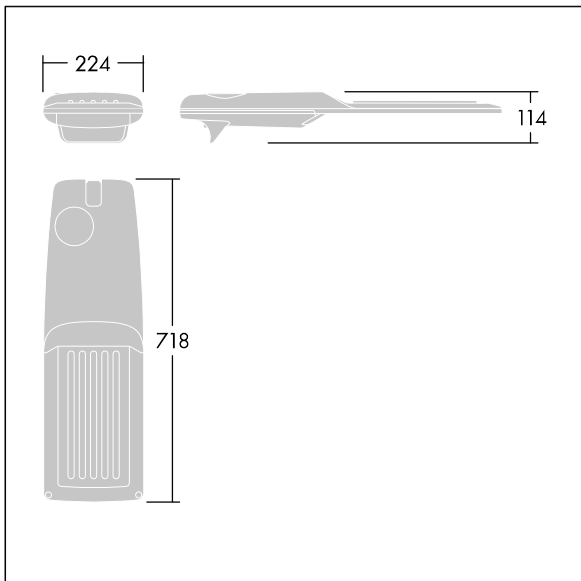

## Isaro Pro

Luminaria vial LED (mediano) con 48 LEDs a 700mA con distribución fotométrica Extra Wide Street. Programable Driver LED. , IP66, IK09. Cuerpo en fundición aluminio (EN AC-44300), recubierto de polvo sinterizado con textura antracita (cercano a RAL7043). Acoplamiento: fundición aluminio (EN AC-44300), recubierto de polvo sinterizado con textura antracita (cercano a RAL7043). Cierre: vidrio de 5mm de espesor. Fijación: acero inoxidable. Con LED 4000K.

Dimensiones: 718 x 224 x 114 mm

Potencia de la luminaria: 100 W

Flujo luminoso de luminaria: 15055 lm

Rendimiento luminoso de las luminarias: 151 lm/W

Peso: 7,4 kg

Scx: 0.066 m<sup>2</sup>

TLG\_ISRP\_F\_M\_PDB\_ANT.jpg