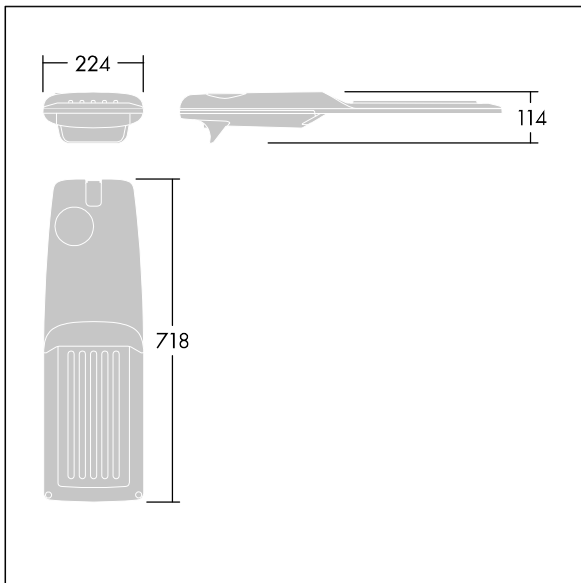

Isaro Pro

THORN

92904735 IP 48L70-740 EWS M BS 3550 CL2 M60 ANT

Isaro Pro

Luminaria vial LED (mediano) con 48 LEDs a 700mA con distribución fotométrica Extra Wide Street. Programable Driver LED. , IP66, IK09. Cuerpo en fundición aluminio (EN AC-44300), recubierto de polvo sinterizado con textura antracita (cercano a RAL7043). Acoplamiento: fundición aluminio (EN AC-44300), recubierto de polvo sinterizado con textura antracita (cercano a RAL7043). Cierre: vidrio de 5mm de espesor. Fijación: acero inoxidable. Con LED 4000K.

Dimensiones: 718 x 224 x 114 mm

Potencia de la luminaria: 100 W

Flujo luminoso de luminaria: 15055 lm

Rendimiento luminoso de las luminarias: 151 lm/W

Peso: 7,4 kg

Scx: 0.066 m²

TLG_ISRP_F_M_PDB_ANT.jpg

TLG_ISRP_M_LD2.wmf