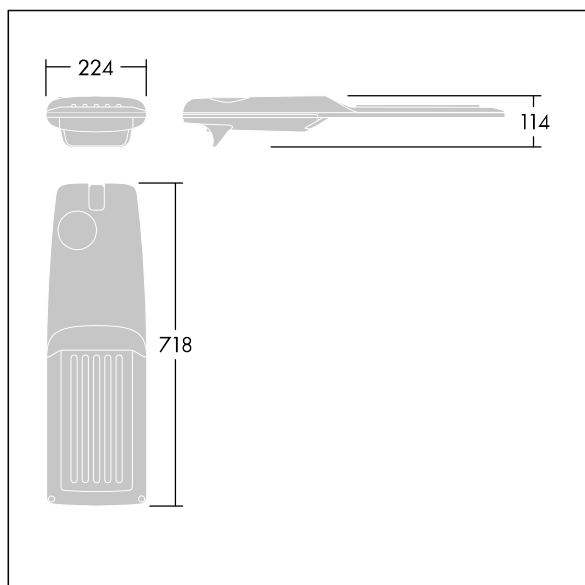

## Isaro Pro

Luminaria vial LED (mediano) con 48 LEDs a 700mA con distribución fotométrica Paso de peatones. Programable Driver LED. , IP66, IK09. Cuerpo en fundición aluminio (EN AC-44300), recubierto de polvo sinterizado con textura antracita (cercano a RAL7043). Acoplamiento: fundición aluminio (EN AC-44300), recubierto de polvo sinterizado con textura antracita (cercano a RAL7043). Cierre: vidrio de 5mm de espesor. Fijación: acero inoxidable. Con LED 4000K.

Dimensiones: 718 x 224 x 114 mm

Potencia de la luminaria: 100 W

Flujo luminoso de luminaria: 15284 lm

Rendimiento luminoso de las luminarias: 153 lm/W

Peso: 7,4 kg

Scx: 0.066 m<sup>2</sup>

TLG\_ISRP\_F\_M\_PDB\_ANT.jpg