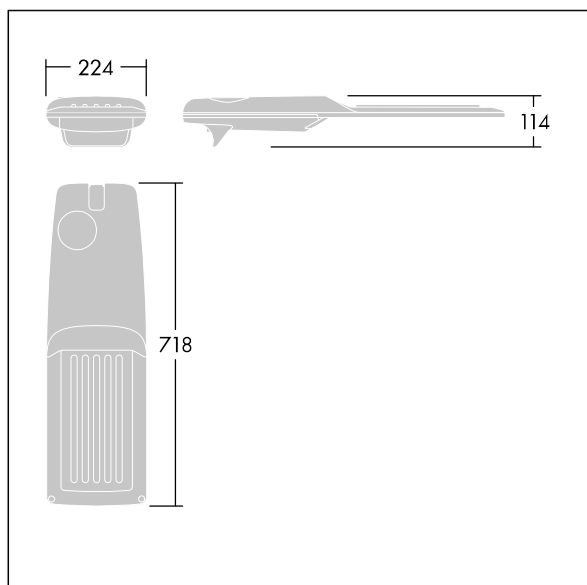

Isaro Pro

THORN

92904740 IP 60L35-740 ES M BS 3550 CL2 M60 ANT

Isaro Pro

Luminaria vial LED (mediano) con 60 LEDs a 350mA con distribución fotométrica Extensive Street. Programable Driver LED. , IP66, IK09. Cuerpo en fundición aluminio (EN AC-44300), recubierto de polvo sinterizado con textura antracita (cercano a RAL7043). Acoplamiento: fundición aluminio (EN AC-44300), recubierto de polvo sinterizado con textura antracita (cercano a RAL7043). Cierre: vidrio de 5mm de espesor. Fijación: acero inoxidable. Con LED 4000K.

Dimensiones: 718 x 224 x 114 mm

Potencia de la luminaria: 61,8 W

Flujo luminoso de luminaria: 10303 lm

Rendimiento luminoso de las luminarias: 167 lm/W

Peso: 7,6 kg

Scx: 0.066 m²

Este producto incluye fuentes de luz con las clases de eficacia energética D, E.