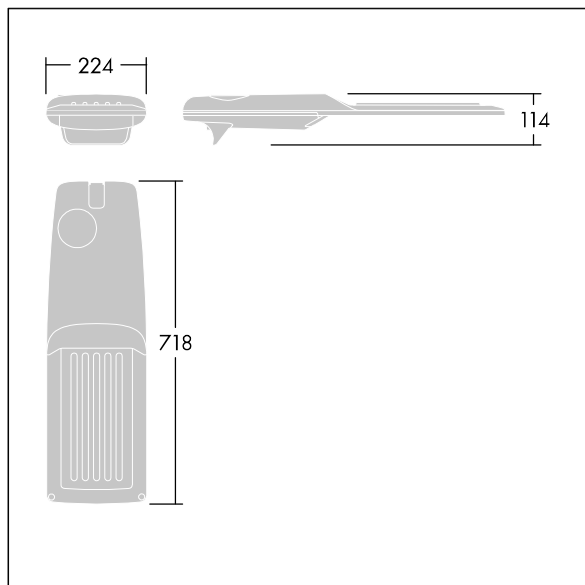

Dimensiones: 718 x 224 x 114 mm

Potencia de la luminaria: 61,8 W

Flujo luminoso de luminaria: 10698 lm

Rendimiento luminoso de las luminarias: 173 lm/W

Peso: 7,6 kg

Scx: 0.066 m<sup>2</sup>

TLG\_ISRP\_F\_M\_PDB\_ANT.jpg