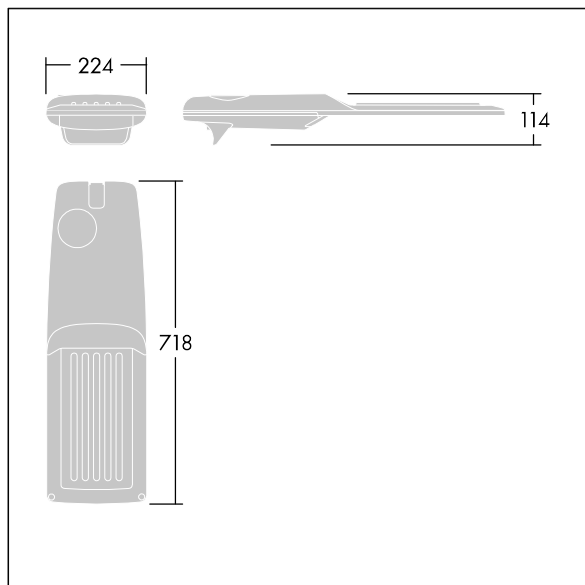

Dimensiones: 718 x 224 x 114 mm

Potencia de la luminaria: 61,8 W

Flujo luminoso de luminaria: 10446 lm

Rendimiento luminoso de las luminarias: 169 lm/W

Peso: 7,6 kg

Scx: 0.066 m<sup>2</sup>

TLG\_ISRP\_F\_M\_PDB\_ANT.jpg