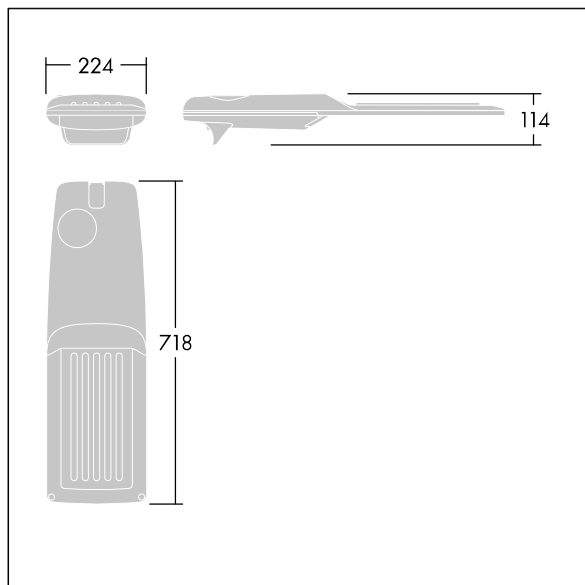

Isaro Pro

THORN

92904747 IP 60L35-740 EWS M BS 3550 CL2 M60 ANT

Isaro Pro

Luminaria vial LED (mediano) con 60 LEDs a 350mA con distribución fotométrica Extra Wide Street. Programable Driver LED. , IP66, IK09. Cuerpo en fundición aluminio (EN AC-44300), recubierto de polvo sinterizado con textura antracita (cercano a RAL7043). Acoplamiento: fundición aluminio (EN AC-44300), recubierto de polvo sinterizado con textura antracita (cercano a RAL7043). Cierre: vidrio de 5mm de espesor. Fijación: acero inoxidable. Con LED 4000K.

Dimensiones: 718 x 224 x 114 mm

Potencia de la luminaria: 61,8 W

Flujo luminoso de luminaria: 10231 lm

Rendimiento luminoso de las luminarias: 166 lm/W

Peso: 7,6 kg

Scx: 0.066 m²

TLG_ISRP_F_M_PDB_ANT.jpg

TLG_ISRP_M_LD2.wmf