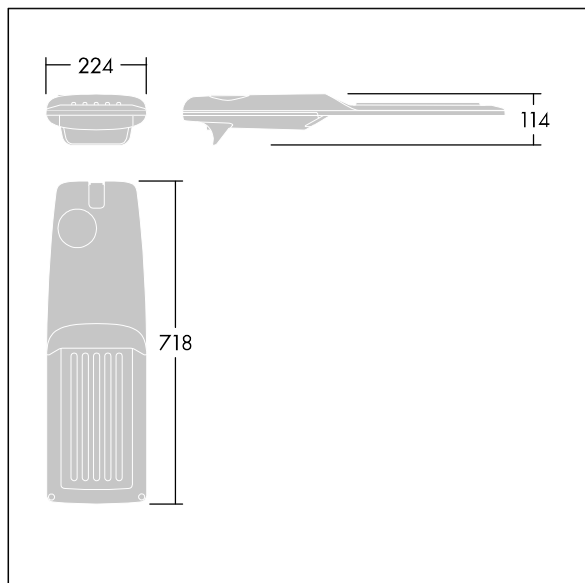

## Isaro Pro

Luminaria vial LED (mediano) con 60 LEDs a 350mA con distribución fotométrica Extra Wide Street. Programable Driver LED. , IP66, IK09. Cuerpo en fundición aluminio (EN AC-44300), recubierto de polvo sinterizado con textura antracita (cercano a RAL7043). Acoplamiento: fundición aluminio (EN AC-44300), recubierto de polvo sinterizado con textura antracita (cercano a RAL7043). Cierre: vidrio de 5mm de espesor. Fijación: acero inoxidable. Con LED 4000K.

Dimensiones: 718 x 224 x 114 mm

Potencia de la luminaria: 61,8 W

Flujo luminoso de luminaria: 10231 lm

Rendimiento luminoso de las luminarias: 166 lm/W

Peso: 7,6 kg

Scx: 0.066 m<sup>2</sup>

TLG\_ISRP\_F\_M\_PDB\_ANT.jpg