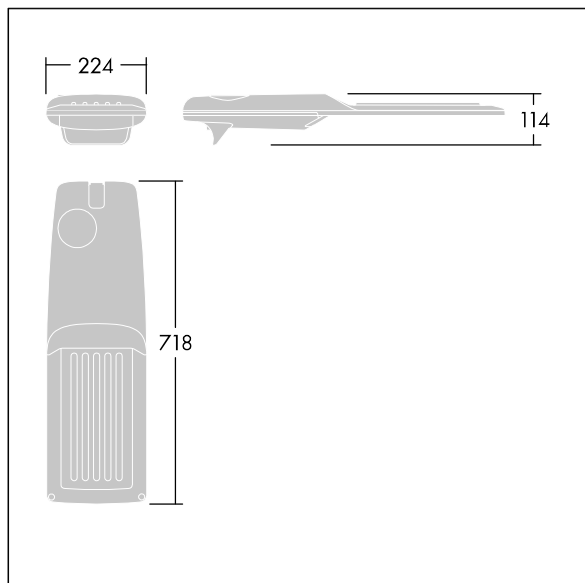

## Isaro Pro

Luminaria vial LED (mediano) con 60 LEDs a 350mA con distribución fotométrica Extra Narrow Road. Programable Driver LED. , IP66, IK09. Cuerpo en fundición aluminio (EN AC-44300), recubierto de polvo sinterizado con textura antracita (cercano a RAL7043). Acoplamiento: fundición aluminio (EN AC-44300), recubierto de polvo sinterizado con textura antracita (cercano a RAL7043). Cierre: vidrio de 5mm de espesor. Fijación: acero inoxidable. Con LED 4000K.

Dimensiones: 718 x 224 x 114 mm

Potencia de la luminaria: 61,8 W

Flujo luminoso de luminaria: 10566 lm

Rendimiento luminoso de las luminarias: 171 lm/W

Peso: 7,6 kg

Scx: 0.066 m<sup>2</sup>

TLG\_ISRP\_F\_M\_PDB\_ANT.jpg