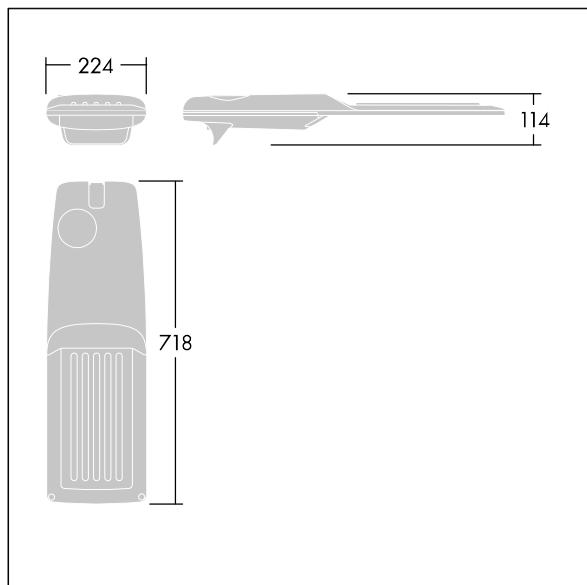

Isaro Pro

THORN

92904748 IP 60L35-740 ENR M BS 3550 CL2 M60 ANT

Isaro Pro

Luminaria vial LED (mediano) con 60 LEDs a 350mA con distribución fotométrica Extra Narrow Road. Programable Driver LED. , IP66, IK09. Cuerpo en fundición aluminio (EN AC-44300), recubierto de polvo sinterizado con textura antracita (cercano a RAL7043). Acoplamiento: fundición aluminio (EN AC-44300), recubierto de polvo sinterizado con textura antracita (cercano a RAL7043). Cierre: vidrio de 5mm de espesor. Fijación: acero inoxidable. Con LED 4000K.

Dimensiones: 718 x 224 x 114 mm

Potencia de la luminaria: 61,8 W

Flujo luminoso de luminaria: 10566 lm

Rendimiento luminoso de las luminarias: 171 lm/W

Peso: 7,6 kg

Scx: 0.066 m²

TLG_ISRP_F_M_PDB_ANT.jpg

TLG_ISRP_M_LD2.wmf