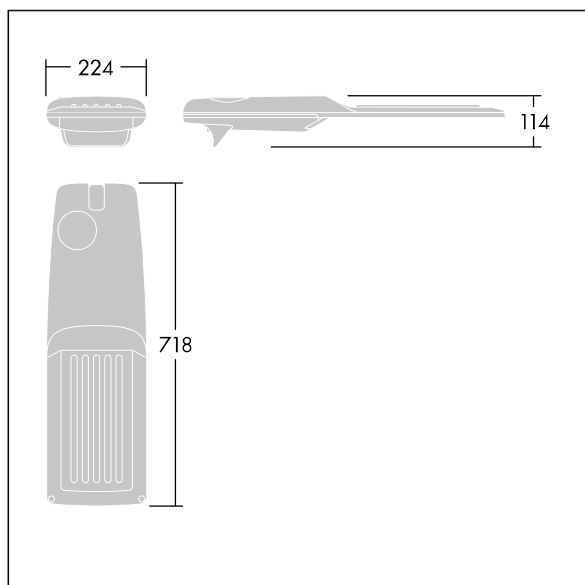

Isaro Pro

THORN

92904749 IP 60L35-740 EWC M BS 3550 CL2 M60 ANT

Isaro Pro

Luminaria vial LED (mediano) con 60 LEDs a 350mA con distribución fotométrica. Programable Driver LED. , IP66, IK09. Cuerpo en fundición aluminio (EN AC-44300), recubierto de polvo sinterizado con textura antracita (cercano a RAL7043). Acoplamiento: fundición aluminio (EN AC-44300), recubierto de polvo sinterizado con textura antracita (cercano a RAL7043). Cierre: vidrio de 5mm de espesor. Fijación: acero inoxidable. Con LED 4000K.

Dimensiones: 718 x 224 x 114 mm

Potencia de la luminaria: 61,8 W

Flujo luminoso de luminaria: 10423 lm

Rendimiento luminoso de las luminarias: 169 lm/W

Peso: 7,6 kg

Scx: 0.066 m²

TLG_ISRP_F_M_PDB_ANT.jpg

TLG_ISRP_M_LD2.wmf