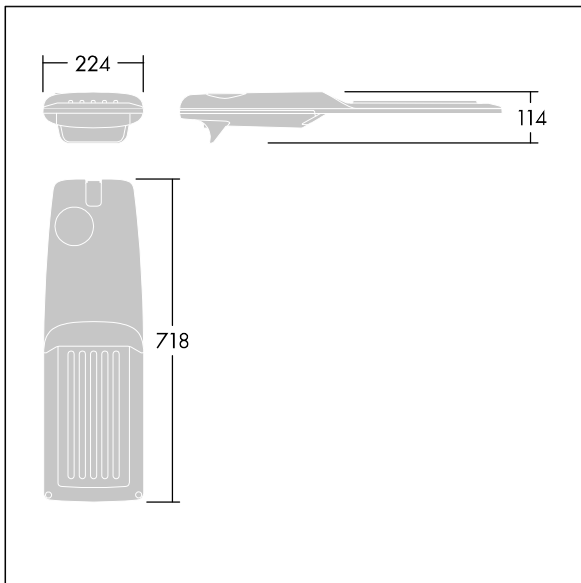

Isaro Pro

THORN

92904750 IP 60L35-740 IVS M BS 3550 CL2 M60 ANT

Isaro Pro

Luminaria vial LED (mediano) con 60 LEDs a 350mA con distribución fotométrica Paso de peatones. Programable Driver LED. , IP66, IK09. Cuerpo en fundición aluminio (EN AC-44300), recubierto de polvo sinterizado con textura antracita (cercano a RAL7043). Acoplamiento: fundición aluminio (EN AC-44300), recubierto de polvo sinterizado con textura antracita (cercano a RAL7043). Cierre: vidrio de 5mm de espesor. Fijación: acero inoxidable. Con LED 4000K.

Dimensiones: 718 x 224 x 114 mm

Potencia de la luminaria: 61,8 W

Flujo luminoso de luminaria: 10387 lm

Rendimiento luminoso de las luminarias: 168 lm/W

Peso: 7,6 kg

Scx: 0.066 m²

TLG_ISRP_F_M_PDB_ANT.jpg

TLG_ISRP_M_LD2.wmf