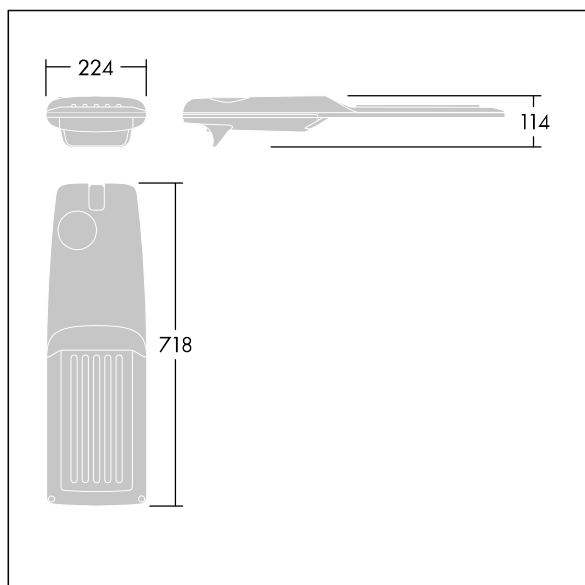

Isaro Pro

THORN

92904752 IP 60L50-740 ENR M BS 3550 CL2 M60 ANT

Isaro Pro

Luminaria vial LED (mediano) con 60 LEDs a 500mA con distribución fotométrica Extra Narrow Road. Programable Driver LED. , IP66, IK09. Cuerpo en fundición aluminio (EN AC-44300), recubierto de polvo sinterizado con textura antracita (cercano a RAL7043). Acoplamiento: fundición aluminio (EN AC-44300), recubierto de polvo sinterizado con textura antracita (cercano a RAL7043). Cierre: vidrio de 5mm de espesor. Fijación: acero inoxidable. Con LED 4000K.

Dimensiones: 718 x 224 x 114 mm

Potencia de la luminaria: 88,8 W

Flujo luminoso de luminaria: 14500 lm

Rendimiento luminoso de las luminarias: 163 lm/W

Peso: 7,6 kg

Scx: 0.066 m²

TLG_ISRP_F_M_PDB_ANT.jpg

TLG_ISRP_M_LD2.wmf