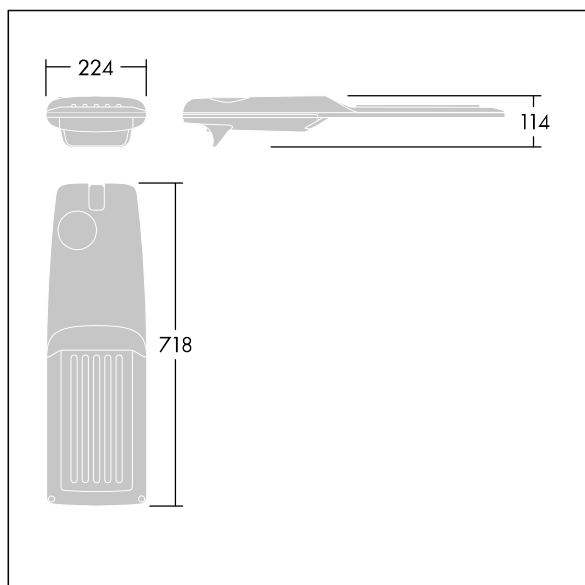

Isaro Pro

THORN

92904753 IP 60L50-740 ES M BS 3550 CL2 M60 ANT

Isaro Pro

Luminaria vial LED (mediano) con 60 LEDs a 500mA con distribución fotométrica Extensive Street. Programable Driver LED. , IP66, IK09. Cuerpo en fundición aluminio (EN AC-44300), recubierto de polvo sinterizado con textura antracita (cercano a RAL7043). Acoplamiento: fundición aluminio (EN AC-44300), recubierto de polvo sinterizado con textura antracita (cercano a RAL7043). Cierre: vidrio de 5mm de espesor. Fijación: acero inoxidable. Con LED 4000K.

Dimensiones: 718 x 224 x 114 mm

Potencia de la luminaria: 88,8 W

Flujo luminoso de luminaria: 14139 lm

Rendimiento luminoso de las luminarias: 159 lm/W

Peso: 7,6 kg

Scx: 0.066 m²

TLG_ISRP_F_M_PDB_ANT.jpg

TLG_ISRP_M_LD2.wmf