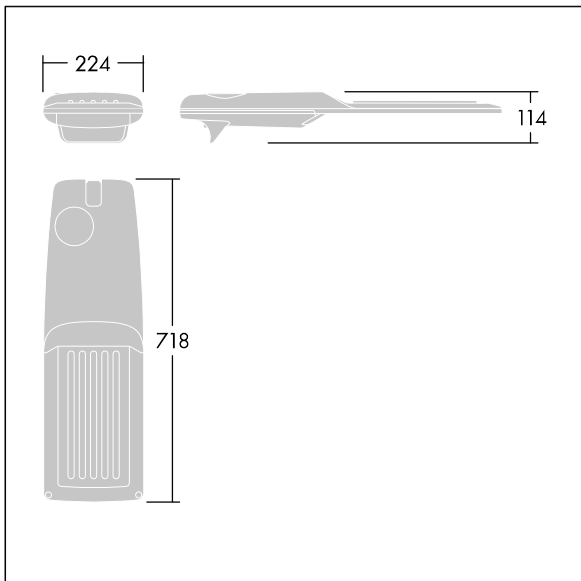

Isaro Pro

THORN

92904756 IP 60L50-740 WR M BS 3550 CL2 M60 ANT

Isaro Pro

Luminaria vial LED (mediano) con 60 LEDs a 500mA con distribución fotométrica Wide Road. Programable Driver LED. , IP66, IK09. Cuerpo en fundición aluminio (EN AC-44300), recubierto de polvo sinterizado con textura antracita (cercano a RAL7043). Acoplamiento: fundición aluminio (EN AC-44300), recubierto de polvo sinterizado con textura antracita (cercano a RAL7043). Cierre: vidrio de 5mm de espesor. Fijación: acero inoxidable. Con LED 4000K.

Dimensiones: 718 x 224 x 114 mm

Potencia de la luminaria: 88,8 W

Flujo luminoso de luminaria: 14648 lm

Rendimiento luminoso de las luminarias: 165 lm/W

Peso: 7,6 kg

Scx: 0.066 m²

TLG_ISRP_F_M_PDB_ANT.jpg

TLG_ISRP_M_LD2.wmf