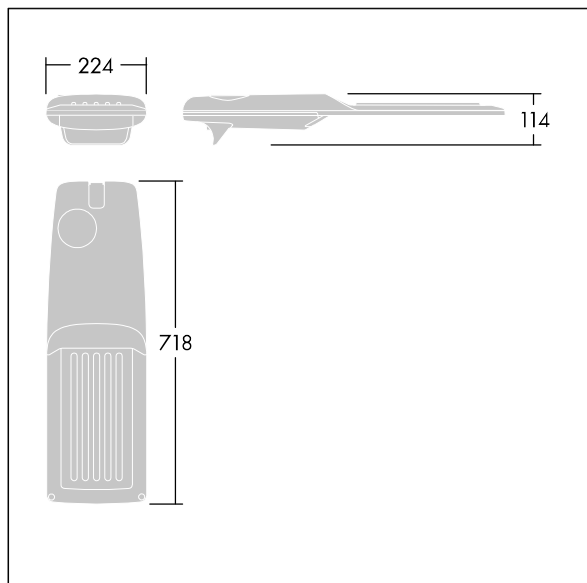

Isaro Pro

THORN

92904756 IP 60L50-740 WR M BS 3550 CL2 M60 ANT

Isaro Pro

Luminaria vial LED (mediano) con 60 LEDs a 500mA con distribución fotométrica Wide Road. Programable Driver LED. , IP66, IK09. Cuerpo en fundición aluminio (EN AC-44300), recubierto de polvo sinterizado con textura antracita (cercano a RAL7043). Acoplamiento: fundición aluminio (EN AC-44300), recubierto de polvo sinterizado con textura antracita (cercano a RAL7043). Cierre: vidrio de 5mm de espesor. Fijación: acero inoxidable. Con LED 4000K.

Dimensiones: 718 x 224 x 114 mm

Potencia de la luminaria: 88,8 W

Flujo luminoso de luminaria: 14648 lm

Rendimiento luminoso de las luminarias: 165 lm/W

Peso: 7,6 kg

Scx: 0.066 m²

TLG_ISRP_F_M_PDB_ANT.jpg

TLG_ISRP_M_LD2.wmf