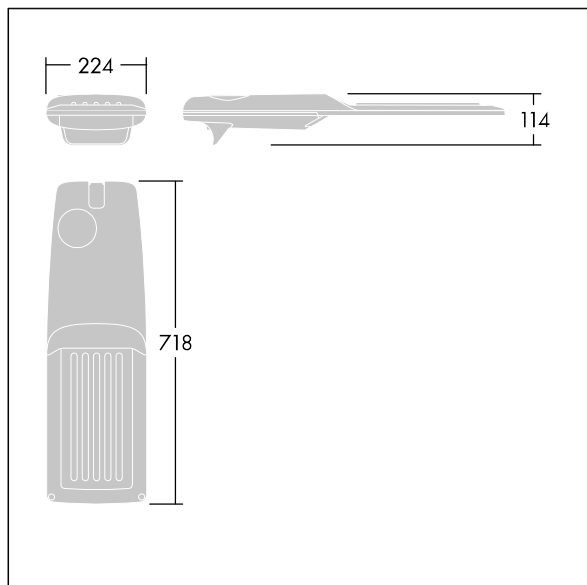

Isaro Pro

THORN

92904758 IP 60L50-740 WS M BS 3550 CL2 M60 ANT

Isaro Pro

Luminaria vial LED (mediano) con 60 LEDs a 500mA con distribución fotométrica. Programable Driver LED. , IP66, IK09. Cuerpo en fundición aluminio (EN AC-44300), recubierto de polvo sinterizado con textura antracita (cercano a RAL7043). Acoplamiento: fundición aluminio (EN AC-44300), recubierto de polvo sinterizado con textura antracita (cercano a RAL7043). Cierre: vidrio de 5mm de espesor. Fijación: acero inoxidable. Con LED 4000K.

Dimensiones: 718 x 224 x 114 mm

Potencia de la luminaria: 88,8 W

Flujo luminoso de luminaria: 14287 lm

Rendimiento luminoso de las luminarias: 161 lm/W

Peso: 7,6 kg

Scx: 0.066 m²

TLG_ISRP_F_M_PDB_ANT.jpg

TLG_ISRP_M_LD2.wmf