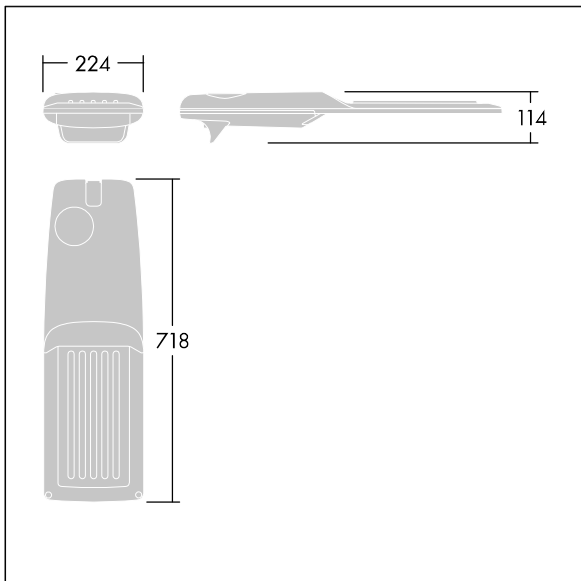

Isaro Pro

THORN

92904759 IP 60L50-740 WSC M BS 3550 CL2 M60 ANT

Isaro Pro

Luminaria vial LED (mediano) con 60 LEDs a 500mA con distribución fotométrica Wide Street & Comfort. Programable Driver LED. , IP66, IK09. Cuerpo en fundición aluminio (EN AC-44300), recubierto de polvo sinterizado con textura antracita (cercano a RAL7043). Acoplamiento: fundición aluminio (EN AC-44300), recubierto de polvo sinterizado con textura antracita (cercano a RAL7043). Cierre: vidrio de 5mm de espesor. Fijación: acero inoxidable. Con LED 4000K.

Dimensiones: 718 x 224 x 114 mm
Potencia de la luminaria: 88,8 W
Flujo luminoso de luminaria: 14303 lm
Rendimiento luminoso de las luminarias: 161 lm/W
Peso: 7,6 kg
Scx: 0.066 m²

TLG_ISRP_F_M_PDB_ANT.jpg