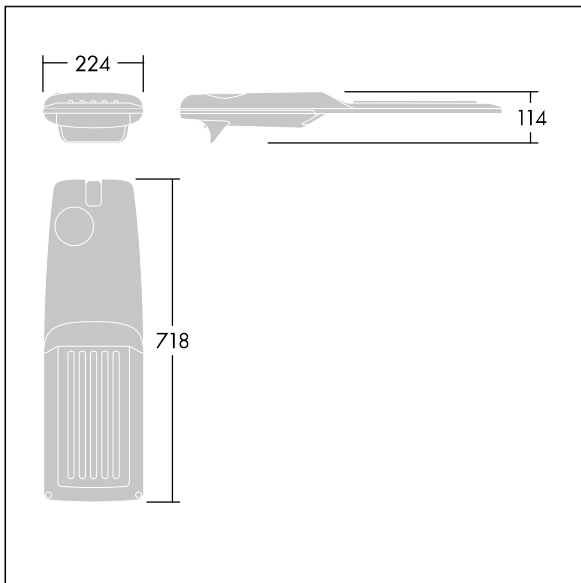

Isaro Pro

THORN

92904759 IP 60L50-740 WSC M BS 3550 CL2 M60 ANT

Isaro Pro

Luminaria vial LED (mediano) con 60 LEDs a 500mA con distribución fotométrica Wide Street & Comfort. Programable Driver LED. , IP66, IK09. Cuerpo en fundición aluminio (EN AC-44300), recubierto de polvo sinterizado con textura antracita (cercano a RAL7043). Acoplamiento: fundición aluminio (EN AC-44300), recubierto de polvo sinterizado con textura antracita (cercano a RAL7043). Cierre: vidrio de 5mm de espesor. Fijación: acero inoxidable. Con LED 4000K.

Dimensiones: 718 x 224 x 114 mm
Potencia de la luminaria: 88,8 W
Flujo luminoso de luminaria: 14303 lm
Rendimiento luminoso de las luminarias: 161 lm/W
Peso: 7,6 kg
Scx: 0.066 m²

TLG_ISRP_F_M_PDB_ANT.jpg