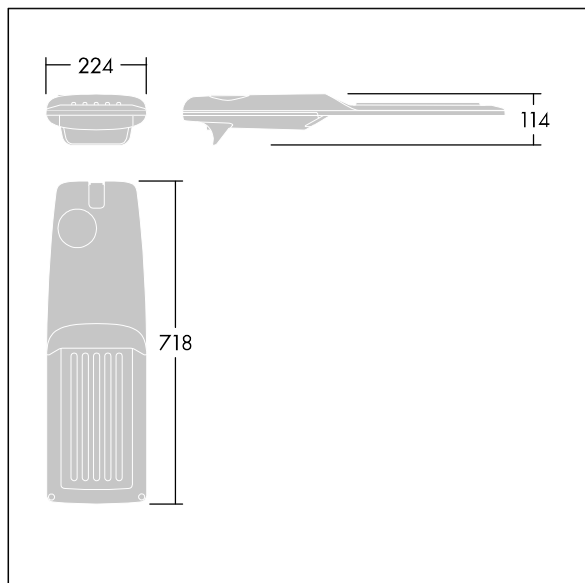

## Isaro Pro

Luminaria vial LED (mediano) con 60 LEDs a 500mA con distribución fotométrica Extra Wide Street. Programable Driver LED. , IP66, IK09. Cuerpo en fundición aluminio (EN AC-44300), recubierto de polvo sinterizado con textura antracita (cercano a RAL7043). Acoplamiento: fundición aluminio (EN AC-44300), recubierto de polvo sinterizado con textura antracita (cercano a RAL7043). Cierre: vidrio de 5mm de espesor. Fijación: acero inoxidable. Con LED 4000K.

Dimensiones: 718 x 224 x 114 mm

Potencia de la luminaria: 88,8 W

Flujo luminoso de luminaria: 14040 lm

Rendimiento luminoso de las luminarias: 158 lm/W

Peso: 7,6 kg

Scx: 0.066 m<sup>2</sup>

TLG\_ISRP\_F\_M\_PDB\_ANT.jpg