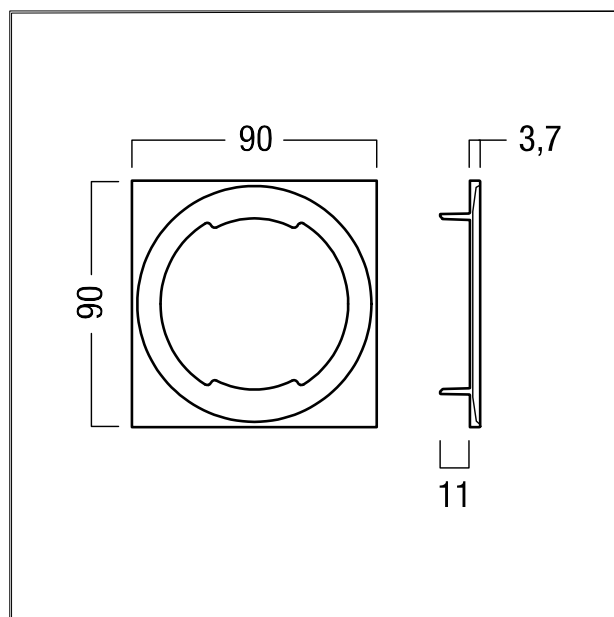

ZS_ONL_M_RESC_ED_Q90.wmf