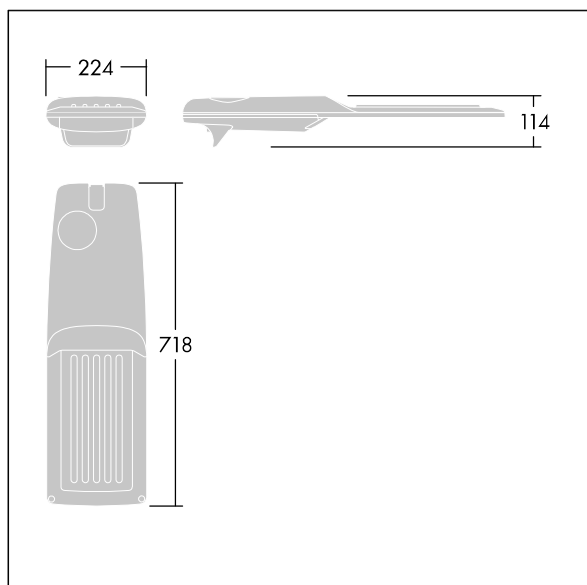

Isaro Pro

THORN

92905195 IP 60L70-740 WSC BP 3550 CL1 M42 GY-S

Isaro Pro

Luminaria vial LED (mediano) con 60 LEDs a 700mA con distribución fotométrica Wide Street & Comfort. Programable Driver LED. , IP66, IK09. Cuerpo en fundición aluminio (EN AC-44300), recubierto de polvo sinterizado con textura gris claro 150 (similar a RAL9006). Acoplamiento: fundición aluminio (EN AC-44300), sin lacar. Cierre: vidrio de 5mm de espesor. Fijación: acero inoxidable. Con LED 4000K.

Dimensiones: 718 x 224 x 114 mm
Potencia de la luminaria: 125,2 W
Flujo luminoso de luminaria: 19083 lm
Rendimiento luminoso de las luminarias: 152 lm/W
Peso: 7,6 kg
Scx: 0.066 m²

TLG_ISRP_F_M_PDB_SIL.jpg