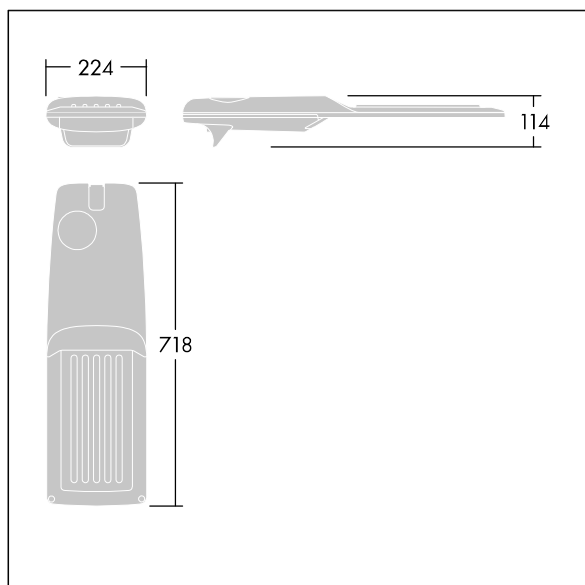

Isaro Pro

92905197 IP 60L70-740 RC BP 3550 CL1 M42 GY-S

THORN

Isaro Pro

Luminaria vial LED (mediano) con 60 LEDs a 700mA con distribución fotométrica. Programable Driver LED. , IP66, IK09. Cuerpo en fundición aluminio (EN AC-44300), recubierta de polvo sinterizado con textura gris claro 150 (similar a RAL9006). Acoplamiento: fundición aluminio (EN AC-44300), sin lacar. Cierre: vidrio de 5mm de espesor. Fijación: acero inoxidable. Con LED 4000K.

Dimensiones: 718 x 224 x 114 mm

Potencia de la luminaria: 125,2 W

Flujo luminoso de luminaria: 19587 lm

Rendimiento luminoso de las luminarias: 156 lm/W

Peso: 7,6 kg

Scx: 0.066 m²

TLG_ISRP_F_M_PDB_SIL.jpg

TLG_ISRP_M_LD2.wmf