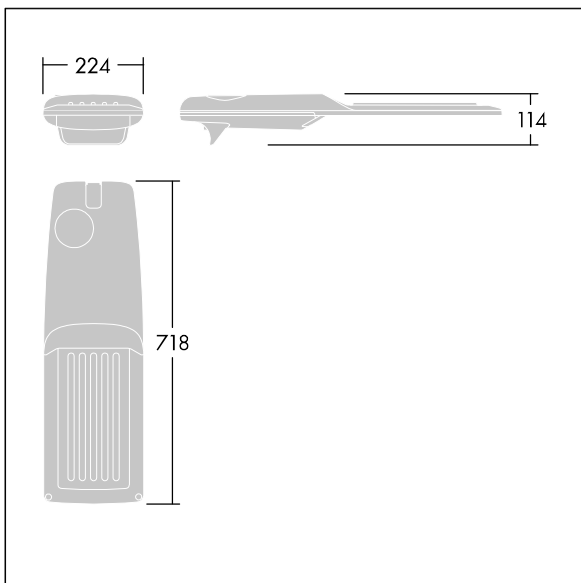

Isaro Pro

THORN

92905198 IP 60L70-740 EWC BP 3550 CL1 M42 GY-S

Isaro Pro

Luminaria vial LED (mediano) con 60 LEDs a 700mA con distribución fotométrica. Programable Driver LED. , IP66, IK09. Cuerpo en fundición aluminio (EN AC-44300), recubierta de polvo sinterizado con textura gris claro 150 (similar a RAL9006). Acoplamiento: fundición aluminio (EN AC-44300), sin lacar. Cierre: vidrio de 5mm de espesor. Fijación: acero inoxidable. Con LED 4000K.

Dimensiones: 718 x 224 x 114 mm
Potencia de la luminaria: 125,2 W
Flujo luminoso de luminaria: 19083 lm
Rendimiento luminoso de las luminarias: 152 lm/W
Peso: 7,6 kg
Scx: 0.066 m²

TLG_ISRP_F_M_PDB_SIL.jpg