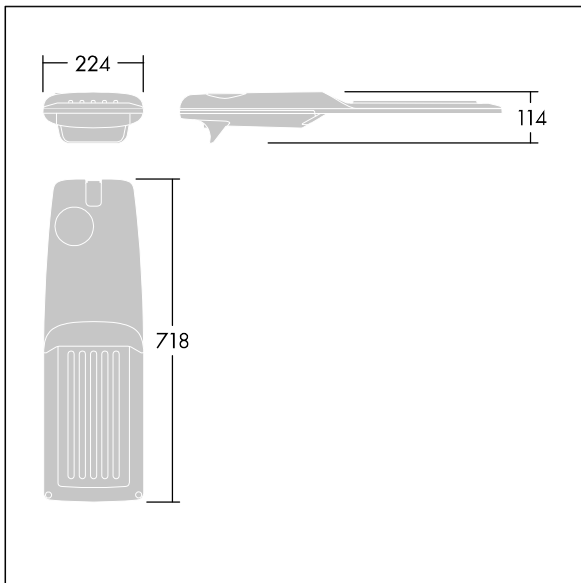

Isaro Pro

THORN

92905198 IP 60L70-740 EWC BP 3550 CL1 M42 GY-S

Isaro Pro

Luminaria vial LED (mediano) con 60 LEDs a 700mA con distribución fotométrica. Programable Driver LED. , IP66, IK09. Cuerpo en fundición aluminio (EN AC-44300), recubierta de polvo sinterizado con textura gris claro 150 (similar a RAL9006). Acoplamiento: fundición aluminio (EN AC-44300), sin lacar. Cierre: vidrio de 5mm de espesor. Fijación: acero inoxidable. Con LED 4000K.

Dimensiones: 718 x 224 x 114 mm
Potencia de la luminaria: 125,2 W
Flujo luminoso de luminaria: 19083 lm
Rendimiento luminoso de las luminarias: 152 lm/W
Peso: 7,6 kg
Scx: 0.066 m²

TLG_ISRP_F_M_PDB_SIL.jpg