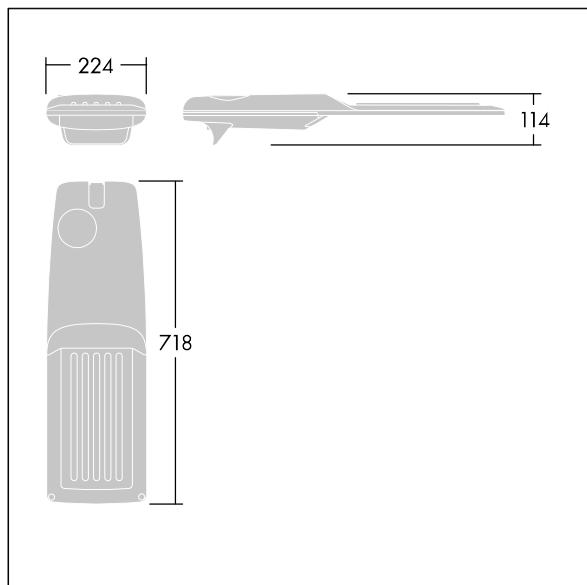

Dimensiones: 718 x 224 x 114 mm

Potencia de la luminaria: 125,2 W

Flujo luminoso de luminaria: 18864 lm

Rendimiento luminoso de las luminarias: 151 lm/W

Peso: 7,6 kg

Scx: 0.066 m<sup>2</sup>

TLG\_ISRP\_F\_M\_PDB\_SIL.jpg