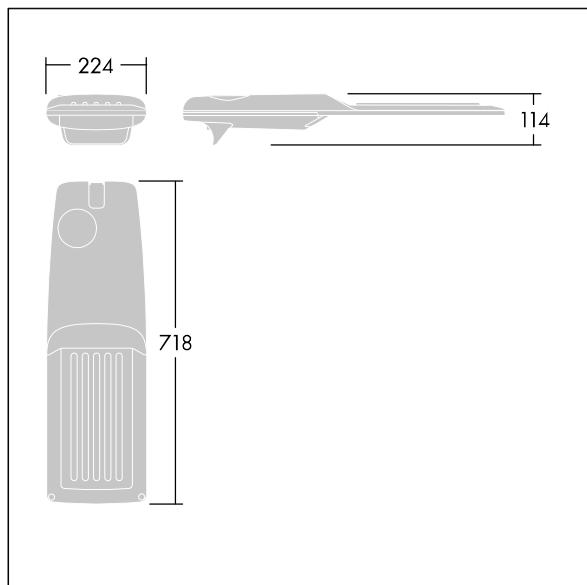

Dimensiones: 718 x 224 x 114 mm

Potencia de la luminaria: 125,2 W

Flujo luminoso de luminaria: 19521 lm

Rendimiento luminoso de las luminarias: 156 lm/W

Peso: 7,6 kg

Scx: 0.066 m<sup>2</sup>

TLG\_ISRP\_F\_M\_PDB\_SIL.jpg