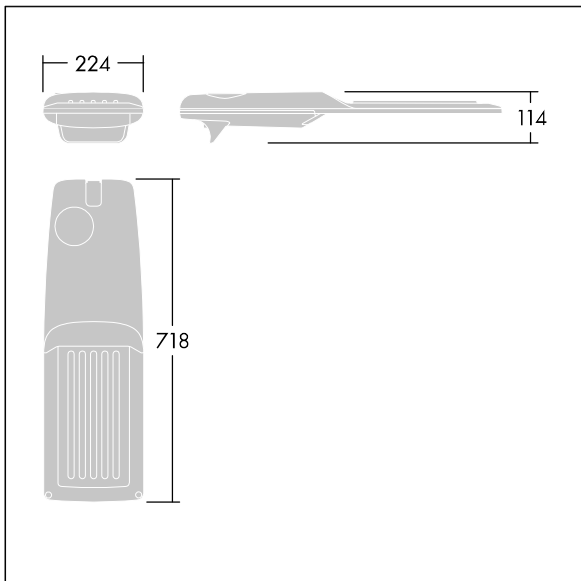

Isaro Pro

THORN

92905206 IP 72L35-740 RWT BP 3550 CL1 M42 GY-S

Isaro Pro

Luminaria vial LED (mediano) con 72 LEDs a 350mA con distribución fotométrica. Programable Driver LED. , IP66, IK09. Cuerpo en fundición aluminio (EN AC-44300), recubierta de polvo sinterizado con textura gris claro 150 (similar a RAL9006). Acoplamiento: fundición aluminio (EN AC-44300), sin lacar. Cierre: vidrio de 5mm de espesor. Fijación: acero inoxidable. Con LED 4000K.

Dimensiones: 718 x 224 x 114 mm
Potencia de la luminaria: 74,8 W
Flujo luminoso de luminaria: 12967 lm
Rendimiento luminoso de las luminarias: 173 lm/W
Peso: 7,7 kg
Scx: 0.066 m²

TLG_ISRP_F_M_PDB_SIL.jpg