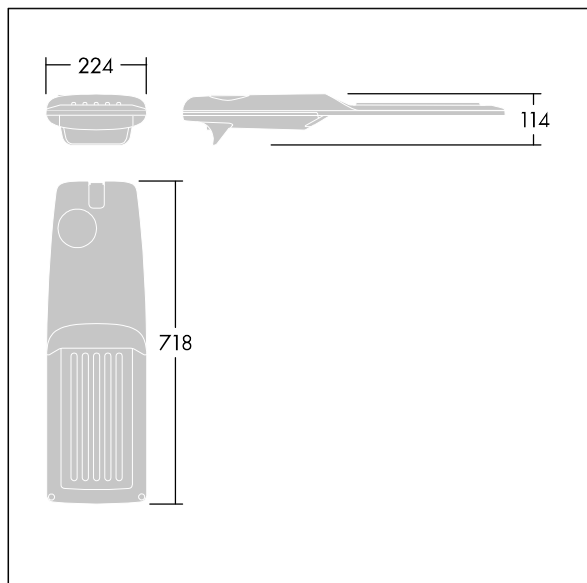

Isaro Pro

92905207 IP 72L35-740 WR BP 3550 CL1 M42 GY-S

THORN

Isaro Pro

Luminaria vial LED (mediano) con 72 LEDs a 350mA con distribución fotométrica Wide Road. Programable Driver LED. , IP66, IK09. Cuerpo en fundición aluminio (EN AC-44300), recubierto de polvo sinterizado con textura gris claro 150 (similar a RAL9006). Acoplamiento: fundición aluminio (EN AC-44300), sin lacar. Cierre: vidrio de 5mm de espesor. Fijación: acero inoxidable. Con LED 4000K.

Dimensiones: 718 x 224 x 114 mm

Potencia de la luminaria: 74,8 W

Flujo luminoso de luminaria: 12767 lm

Rendimiento luminoso de las luminarias: 171 lm/W

Peso: 7,7 kg

Scx: 0.066 m²

TLG_ISRP_F_M_PDB_SIL.jpg

TLG_ISRP_M_LD2.wmf