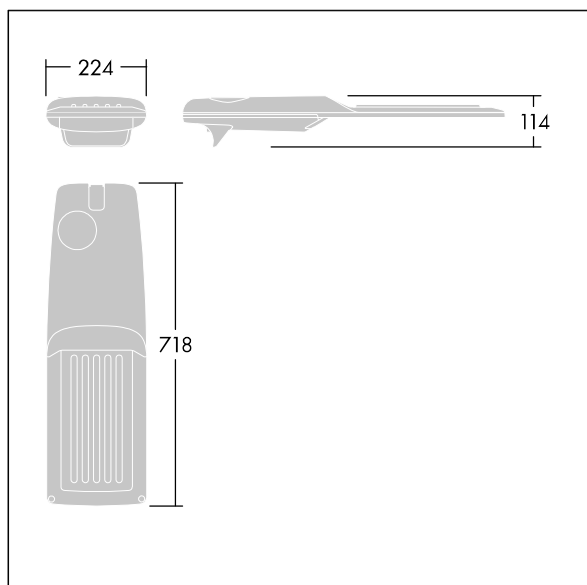

## Isaro Pro

Luminaria vial LED (mediano) con 72 LEDs a 350mA con distribución fotométrica. Programable Driver LED. , IP66, IK09. Cuerpo en fundición aluminio (EN AC-44300), recubierta de polvo sinterizado con textura gris claro 150 (similar a RAL9006). Acoplamiento: fundición aluminio (EN AC-44300), sin lacar. Cierre: vidrio de 5mm de espesor. Fijación: acero inoxidable. Con LED 4000K.

Dimensiones: 718 x 224 x 114 mm

Potencia de la luminaria: 74,8 W

Flujo luminoso de luminaria: 12452 lm

Rendimiento luminoso de las luminarias: 166 lm/W

Peso: 7,7 kg

Scx: 0.066 m<sup>2</sup>

TLG\_ISRP\_F\_M\_PDB\_SIL.jpg