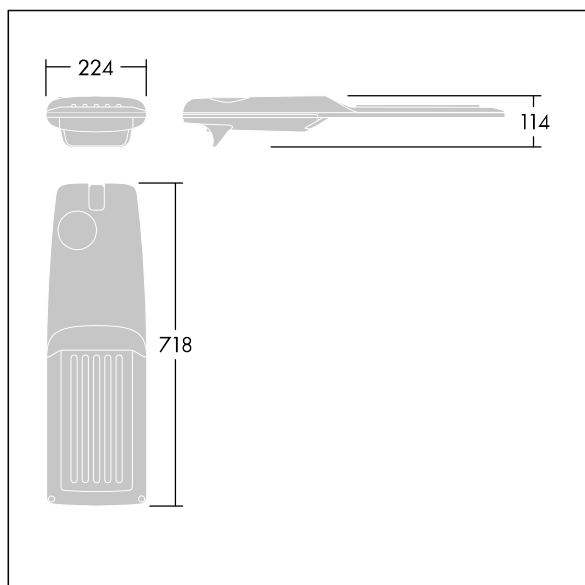

Isaro Pro

92905210 IP 72L35-740 WS BP 3550 CL1 M42 GY-S

THORN

Isaro Pro

Luminaria vial LED (mediano) con 72 LEDs a 350mA con distribución fotométrica. Programable Driver LED. , IP66, IK09. Cuerpo en fundición aluminio (EN AC-44300), recubierto de polvo sinterizado con textura gris claro 150 (similar a RAL9006). Acoplamiento: fundición aluminio (EN AC-44300), sin lacar. Cierre: vidrio de 5mm de espesor. Fijación: acero inoxidable. Con LED 4000K.

Dimensiones: 718 x 224 x 114 mm

Potencia de la luminaria: 74,8 W

Flujo luminoso de luminaria: 12452 lm

Rendimiento luminoso de las luminarias: 166 lm/W

Peso: 7,7 kg

Scx: 0.066 m²

TLG_ISRP_F_M_PDB_SIL.jpg

TLG_ISRP_M_LD2.wmf