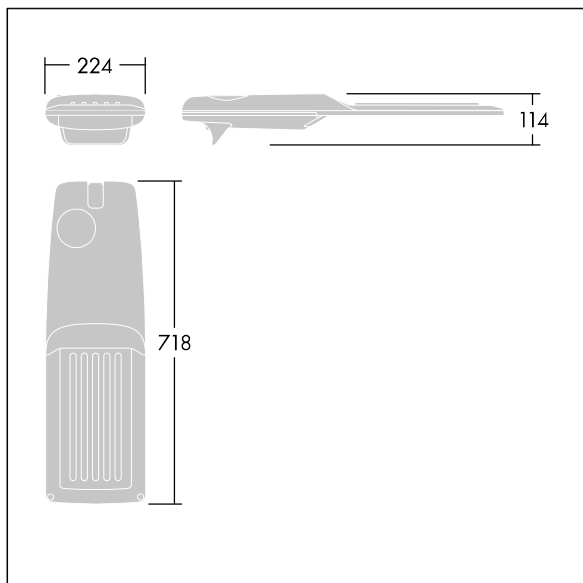

Isaro Pro

92905212 <IP 72L35-740 RC BP CL1 M42 GY-S

THORN

Isaro Pro

Luminaria vial LED (mediano) con 72 LEDs a 350mA con distribución fotométrica. Programable Driver LED. , IP66, IK09. Cuerpo en fundición aluminio (EN AC-44300), recubierto de polvo sinterizado con textura gris claro 150 (similar a RAL9006). Acoplamiento: fundición aluminio (EN AC-44300), sin lacar. Cierre: vidrio de 5mm de espesor. Fijación: acero inoxidable. Con LED 4000K.

Dimensiones: 718 x 224 x 114 mm

Potencia de la luminaria: 74,8 W

Flujo luminoso de luminaria: 12796 lm

Rendimiento luminoso de las luminarias: 171 lm/W

Peso: 7,7 kg

Scx: 0.066 m²

TLG_ISRP_F_M_PDB_SIL.jpg

TLG_ISRP_M_LD2.wmf