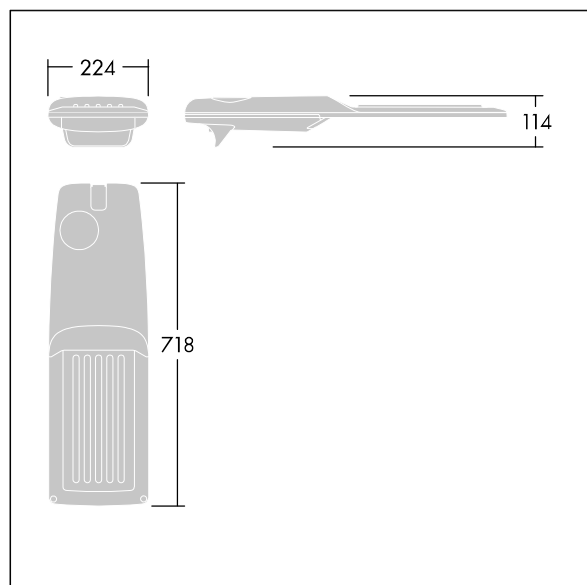

Isaro Pro

92905217 <IP 72L50-740 ENR BP CL1 M42 GY-S

THORN

Isaro Pro

Luminaria vial LED (mediano) con 72 LEDs a 500mA con distribución fotométrica Extra Narrow Road. Programable Driver LED. , IP66, IK09. Cuerpo en fundición aluminio (EN AC-44300), recubierto de polvo sinterizado con textura gris claro 150 (similar a RAL9006). Acoplamiento: fundición aluminio (EN AC-44300), sin lacar. Cierre: vidrio de 5mm de espesor. Fijación: acero inoxidable. Con LED 4000K.

Dimensiones: 718 x 224 x 114 mm

Potencia de la luminaria: 106,1 W

Flujo luminoso de luminaria: 17295 lm

Rendimiento luminoso de las luminarias: 163 lm/W

Peso: 7,7 kg

Scx: 0.066 m²

TLG_ISRP_F_M_PDB_SIL.jpg

TLG_ISRP_M_LD2.wmf