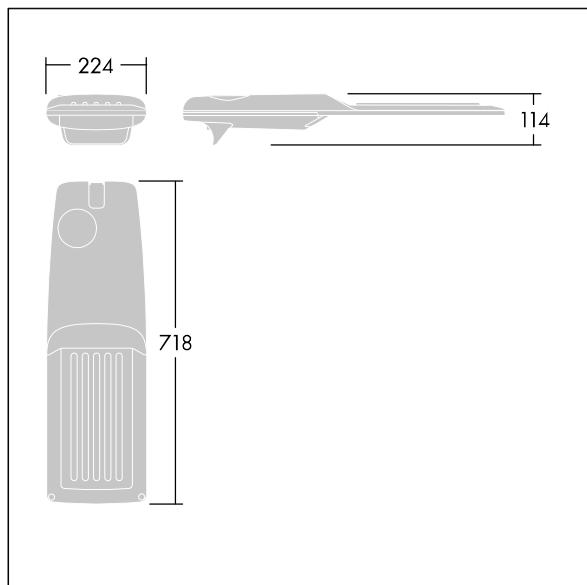

Dimensiones: 718 x 224 x 114 mm

Potencia de la luminaria: 106,1 W

Flujo luminoso de luminaria: 17746 lm

Rendimiento luminoso de las luminarias: 167 lm/W

Peso: 7,7 kg

Scx: 0.066 m<sup>2</sup>

TLG\_ISRP\_F\_M\_PDB\_SIL.jpg