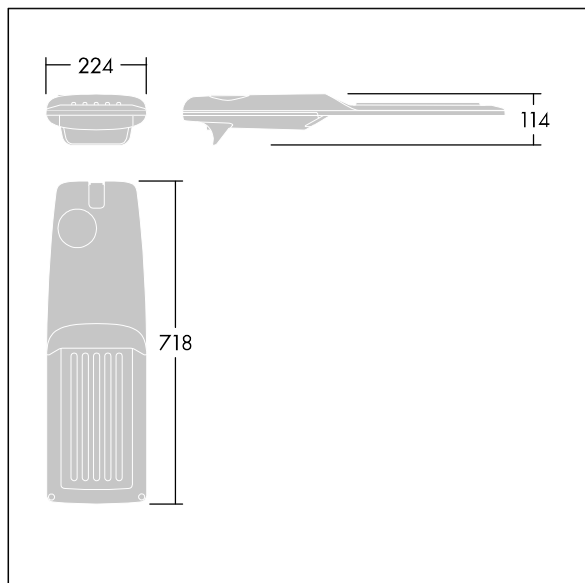

Isaro Pro

92905220 <IP 72L50-740 WR BP CL1 M42 GY-S

THORN

Isaro Pro

Luminaria vial LED (mediano) con 72 LEDs a 500mA con distribución fotométrica Wide Road. Programable Driver LED. , IP66, IK09. Cuerpo en fundición aluminio (EN AC-44300), recubierto de polvo sinterizado con textura gris claro 150 (similar a RAL9006). Acoplamiento: fundición aluminio (EN AC-44300), sin lacar. Cierre: vidrio de 5mm de espesor. Fijación: acero inoxidable. Con LED 4000K.

Dimensiones: 718 x 224 x 114 mm

Potencia de la luminaria: 106,1 W

Flujo luminoso de luminaria: 17472 lm

Rendimiento luminoso de las luminarias: 165 lm/W

Peso: 7,7 kg

Scx: 0.066 m²

TLG_ISRP_F_M_PDB_SIL.jpg

TLG_ISRP_M_LD2.wmf