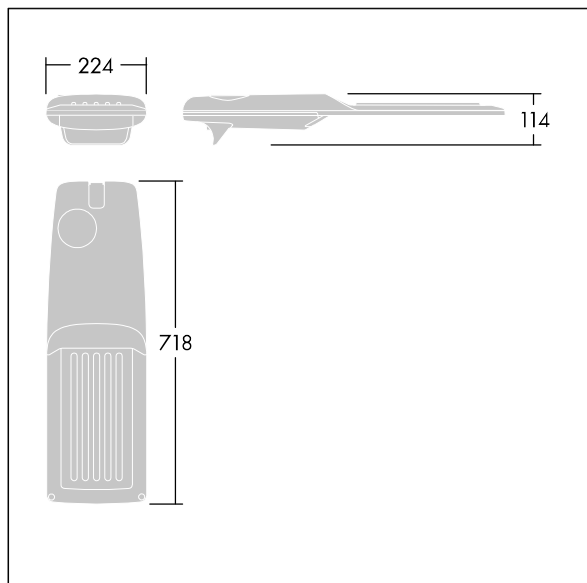

## Isaro Pro

Luminaria vial LED (mediano) con 72 LEDs a 500mA con distribución fotométrica Wide Road. Programable Driver LED. , IP66, IK09. Cuerpo en fundición aluminio (EN AC-44300), recubierto de polvo sinterizado con textura gris claro 150 (similar a RAL9006). Acoplamiento: fundición aluminio (EN AC-44300), sin lacar. Cierre: vidrio de 5mm de espesor. Fijación: acero inoxidable. Con LED 4000K.

Dimensiones: 718 x 224 x 114 mm

Potencia de la luminaria: 106,1 W

Flujo luminoso de luminaria: 17472 lm

Rendimiento luminoso de las luminarias: 165 lm/W

Peso: 7,7 kg

Scx: 0.066 m<sup>2</sup>

TLG\_ISRP\_F\_M\_PDB\_SIL.jpg