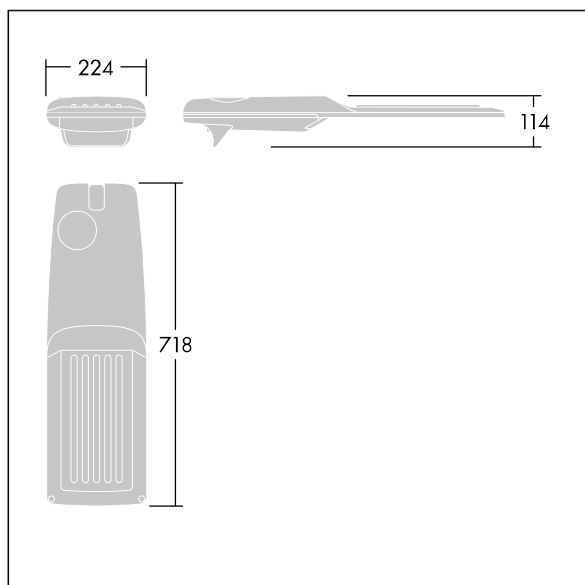

## Isaro Pro

Luminaria vial LED (mediano) con 72 LEDs a 500mA con distribución fotométrica. Programable Driver LED. , IP66, IK09. Cuerpo en fundición aluminio (EN AC-44300), recubierto de polvo sinterizado con textura gris claro 150 (similar a RAL9006). Acoplamiento: fundición aluminio (EN AC-44300), sin lacar. Cierre: vidrio de 5mm de espesor. Fijación: acero inoxidable. Con LED 4000K.

Dimensiones: 718 x 224 x 114 mm

Potencia de la luminaria: 106,1 W

Flujo luminoso de luminaria: 17041 lm

Rendimiento luminoso de las luminarias: 161 lm/W

Peso: 7,7 kg

Scx: 0.066 m<sup>2</sup>

TLG\_ISRP\_F\_M\_PDB\_SIL.jpg