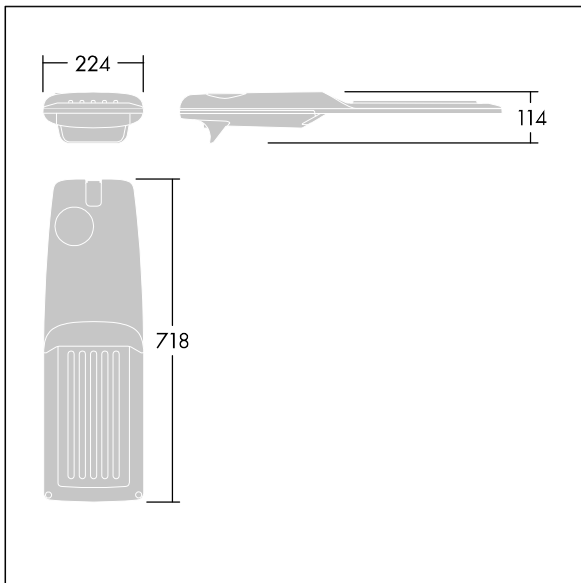

Isaro Pro

92905224 <IP 72L50-740 WSC BP CL1 M42 GY-S

THORN

Isaro Pro

Luminaria vial LED (mediano) con 72 LEDs a 500mA con distribución fotométrica Wide Street & Comfort. Programable Driver LED. , IP66, IK09. Cuerpo en fundición aluminio (EN AC-44300), recubierto de polvo sinterizado con textura gris claro 150 (similar a RAL9006). Acoplamiento: fundición aluminio (EN AC-44300), sin lacar. Cierre: vidrio de 5mm de espesor. Fijación: acero inoxidable. Con LED 4000K.

Dimensiones: 718 x 224 x 114 mm
Potencia de la luminaria: 106,1 W
Flujo luminoso de luminaria: 17060 lm
Rendimiento luminoso de las luminarias: 161 lm/W
Peso: 7,7 kg
Scx: 0.066 m²

TLG_ISRP_F_M_PDB_SIL.jpg