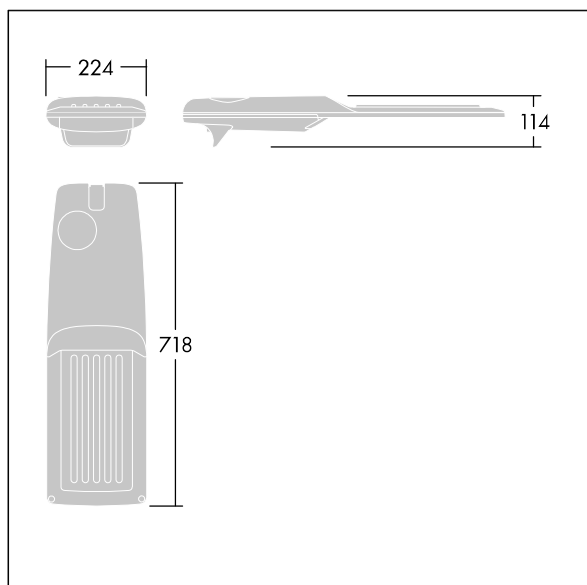

Isaro Pro

92905131 IP 48L35-740 WS BP 3550 CL1 M42 GY-S

THORN

Isaro Pro

Luminaria vial LED (mediano) con 48 LEDs a 350mA con distribución fotométrica. Programable Driver LED. , IP66, IK09. Cuerpo en fundición aluminio (EN AC-44300), recubierta de polvo sinterizado con textura gris claro 150 (similar a RAL9006). Acoplamiento: fundición aluminio (EN AC-44300), sin lacar. Cierre: vidrio de 5mm de espesor. Fijación: acero inoxidable. Con LED 4000K.

Dimensiones: 718 x 224 x 114 mm

Potencia de la luminaria: 49,5 W

Flujo luminoso de luminaria: 8341 lm

Rendimiento luminoso de las luminarias: 169 lm/W

Peso: 7,4 kg

Scx: 0.066 m²

TLG_ISRP_F_M_PDB_SIL.jpg

TLG_ISRP_M_LD2.wmf