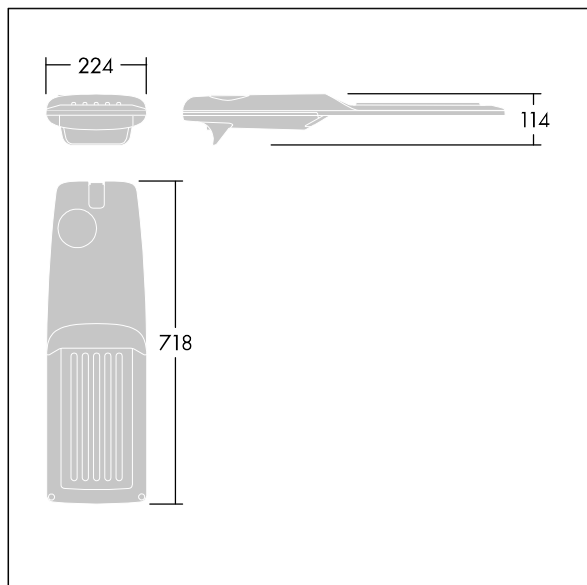

# THORN

92905132 IP 48L35-740 WSC BP 3550 CL1 M42 GY-S

## Isaro Pro

Luminaria vial LED (mediano) con 48 LEDs a 350mA con distribución fotométrica Wide Street & Comfort. Programable Driver LED. , IP66, IK09. Cuerpo en fundición aluminio (EN AC-44300), recubierto de polvo sinterizado con textura gris claro 150 (similar a RAL9006). Acoplamiento: fundición aluminio (EN AC-44300), sin lacar. Cierre: vidrio de 5mm de espesor. Fijación: acero inoxidable. Con LED 4000K.

Dimensiones: 718 x 224 x 114 mm  
Potencia de la luminaria: 49,5 W  
Flujo luminoso de luminaria: 8351 lm  
Rendimiento luminoso de las luminarias: 169 lm/W  
Peso: 7,4 kg  
Scx: 0.066 m<sup>2</sup>

TLG\_ISRP\_F\_M\_PDB\_SIL.jpg